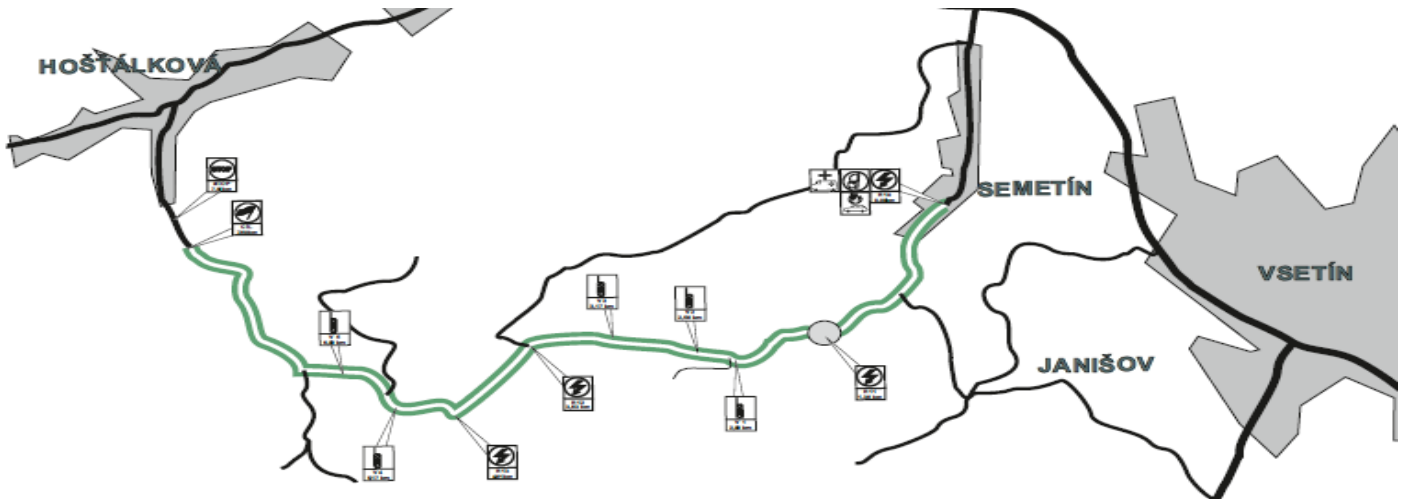

XV. PARTR RALLY VSETÍN 2018

RZ 2/5 dne 27.10.2018

Semetín - Hošťálková

Uzávěra komunikace dne 27.10.2018 od 7:15 do 15:45 hodin.

Komunikace bude po tuto dobu zcela uzavřena pro veškerý provoz !!!

RZ 2) Start 1. vozidla 8:43, RZ 5) Start 1. vozidla 12:30

Nebezpečná místa, v nichž nemohou být diváci:

- 1) V označených zakázaných místech a před páskou nebo zábranou
- 2) V únikových zónách a uvnitř vykřižování páskou
- 3) V blízkosti trati (před příkopem, před vyvýšením, před srázem apod.)
- 4) Pod úrovní vozovky (až do dostatečné vzdálenosti od trati)
- 5) Před pevnou překážkou (plot, stěna, strom, svodidlo, vozidlo ap.)
- 6) V místech proti přijíždějícím vozidlům
- 7) Na vnějším i vnitřním obvodu zatáček
- 8) V místech intenzivního brzdění nebo akcelerace po obou stranách trati
- 9) Po obou stranách trati u skoků a horizontů (zejména za nimi)
- 10) Sedící u hradící pásky, na nízkých zídkách a na svodidlech