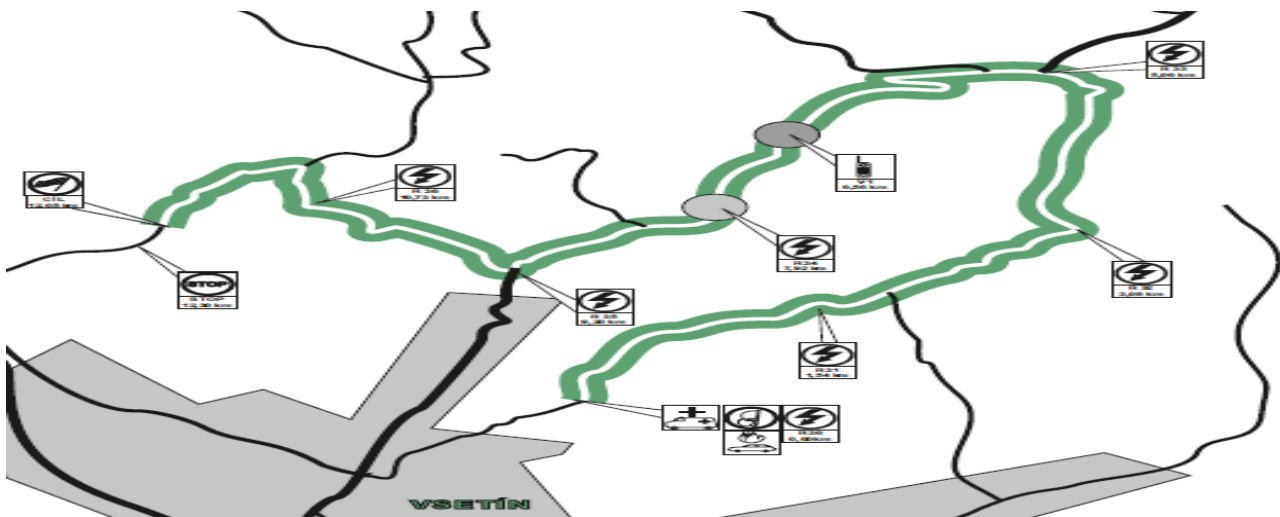

XV. PARTR RALLY VSETÍN 2018

RZ 3/6 dne 27.10.2018

Jabloňová – Dušná - Vesník

Uzávěra komunikace dne 27.10.2018 od 9:10 do 17:45 hodin.

Komunikace bude po tuto dobu zcela uzavřena pro veškerý provoz !!!

RZ 3) Start 1. vozidla 10:41, RZ 6) Start 1. vozidla 14:23

Nebezpečná místa, v nichž nemohou být diváci:

- 1) V označených zakázaných místech a před páskou nebo zábranou
- 2) V únikových zónách a uvnitř vykřížování páskou
- 3) V blízkosti trati (před příkopem, před vyvýšením, před srázem apod.)
- 4) Pod úrovní vozovky (až do dostatečné vzdálenosti od trati)
- 5) Před pevnou překážkou (plot, stěna, strom, svodidlo, vozidlo ap.)
- 6) V místech proti přijíždějícím vozidlům
- 7) Na vnějším i vnitřním obvodu zatáček
- 8) V místech intenzivního brzdění nebo akcelerace po obou stranách trati
- 9) Po obou stranách trati u skoků a horizontů (zejména za nimi)
- 10) Sedící u hradící pásky, na nízkých zídkách a na svodidlech

Diváci mohou být pouze:

- 1) ve vyznačených diváckých místech
- 2) na stanovištích dostatečně vyvýšených nad trati
- 3) za pevnou hradbou (zeď, taras, druhá řada stromů apod.)
- 4) ve značné vzdálenosti od trati
- 5) Ostatní místa jsou pro diváky zakázaná!