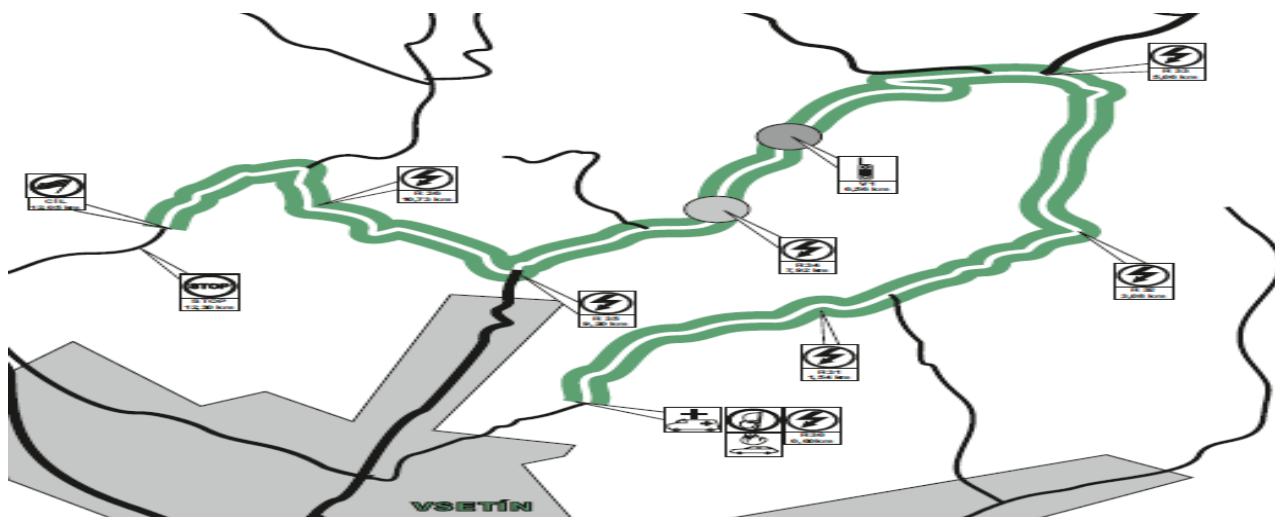

# XIV. BONVER – PARTR RALLY VSETÍN 2017

RZ 3/6 dne 14.10.2017

## Jabloňová – Dušná - Vesník

Uzávěra komunikace dne 14.10.2017 od 9:45 do 18:15 hodin.

**Komunikace bude po tuto dobu zcela uzavřena pro veškerý provoz !!!**

RZ 3) Start 1. vozidla 11:17, RZ 6) Start 1. vozidla 14:47

### Nebezpečná místa, v nichž nemohou být diváci:

- 1) V označených zakázaných místech a před páskou nebo zábranou
- 2) V únikových zónách a uvnitř vykřížování páskou
- 3) V blízkosti trati (před příkopem, před vyvýšením, před srázem apod.)
- 4) Pod úrovní vozovky (až do dostatečné vzdálenosti od trati)
- 5) Před pevnou překážkou (plot, stěna, strom, svodidlo, vozidlo ap.)
- 6) V místech proti přijíždějícím vozidlům
- 7) Na vnějším i vnitřním obvodu zatáček
- 8) V místech intenzivního brzdění nebo akcelerace po obou stranách trati
- 9) Po obou stranách trati u skoků a horizontů (zejména za nimi)
- 10) Sedící u hradící pásky, na nízkých zídkách a na svodidlech

### Diváci mohou být pouze:

- 1) ve vyznačených diváckých místech
- 2) na stanovištích dostatečně vyvýšených nad trati
- 3) za pevnou hradbou (zeď, taras, druhá řada stromů apod.)
- 4) ve značné vzdálenosti od trati
- 5) Ostatní místa jsou pro diváky zakázána!